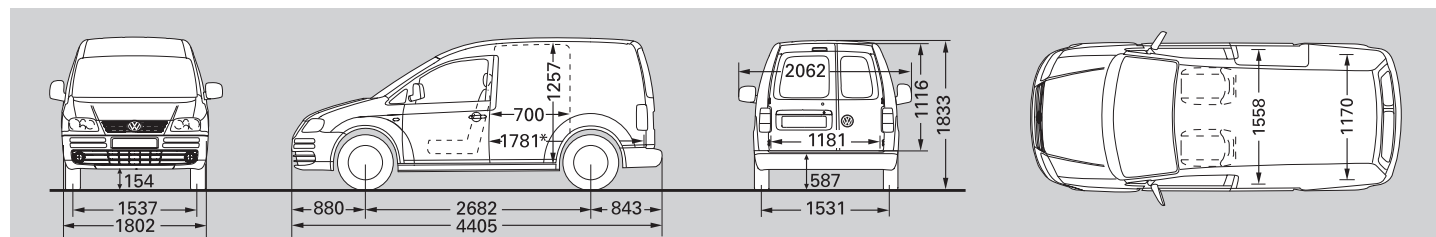

Rozměry.

Caddy, skříňový vůz

Nákladový prostor, objem	3,2 m ³	*Měřeno na podlaze, s přepážkou
Boční posuvné dveře, šířka/výška	700/1108 mm	
Zadní křídlové dveře, šířka/výška	1181/1116 mm	
Průměr otáčení	11,1 m	

Caddy Kombi, 5místný

Nákladový prostor, objem	0,9/3,0 m ³ (920/3020 l) (za 1. řadou sedadel vzadu/při přiklopené 1. řadě sedadel směrem dopředu)	
Boční posuvné dveře, šířka/výška	700/1108 mm	*Měřeno na podlaze, při překlopené 1. řadě sedadel směrem dopředu (bez 2. řady sedadel).
Zadní výklopné dveře, šířka/výška	1181/1134 mm	
Průměr otáčení	11,1 m	

Caddy Kombi, 7místný

Nákladový prostor, objem	0,2 m ³ (190 l) (při postavené 2. řadě sedadel k horní hraně opěradla)	
Boční posuvné dveře, šířka/výška	700/1108 mm	*Měřeno na podlaze, při překlopené 1. řadě sedadel směrem dopředu (bez 2. řady sedadel).
Zadní výklopné dveře, šířka/výška	1181/1134 mm	
Průměr otáčení	11,1 m	

Výšky vozu se mohou podle výbavy lišit o ± 50 mm.
Nákresy nejsou v přesném měřítku.